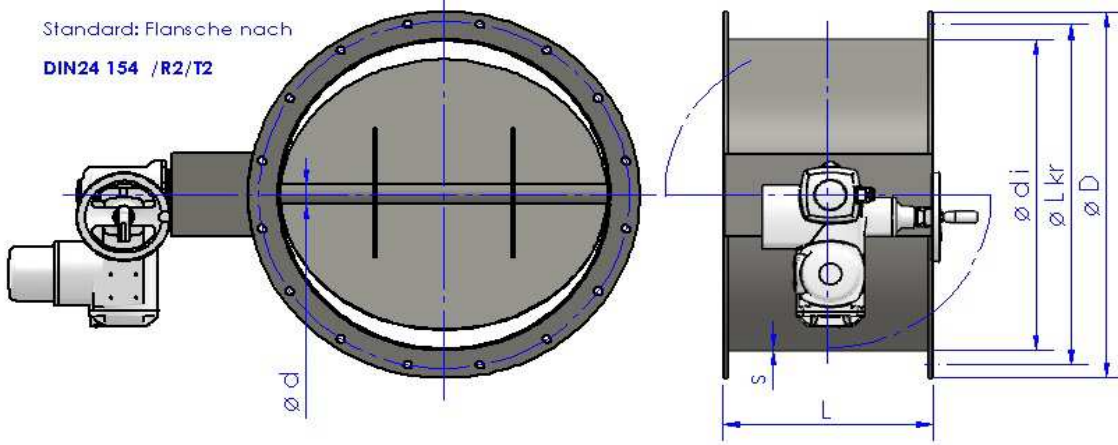

Standard: Flansche nach
DIN24 154 /R2/T2

NW	L	d	s	Flanschmaße			Gewicht ohne Motor	erf. Stell- moment	Hebel- länge	Stell- kraft	Preis ohne Motor	
ø	mm	mm	mm	D	L Kr	d i	kg	[Nm]	[mm]	[N]		€
100	100	10	2	165	139	105	2,5	3,6	50	73		237,-
112	112	10	2	177	151	117	2,8	3,9	50	79		242,-
125	125	10	2	191	165	131	3,2	4,3	50	86		248,-
140	140	10	2	212	182	142	4	4,8	50	95		255,-
160	160	12	2	232	200	162	4,5	5,4	50	109		304,-
180	180	12	2	252	219	182	5,2	6,2	70	89		347,-
200	200	16	2,5	273	241	203	6,4	7,1	70	101		353,-
224	224	16	2,5	297	265	227	7,6	8,3	70	118		362,-
250	250	16	2,5	323	292	253	10,5	9,7	70	138		394,-
280	280	16	3	363	332	283	14,5	12	70	165		388,-
315	315	16	3	398	366	318	17,8	14	70	199		400,-
355	355	20	3	438	405	358	21,4	17	70	243		434,-
400	400	20	3	484	448	404	30,2	21	70	299		467,-
450	450	20	4	534	497	454	38	26	70	368		543,-
500	500	20	4	584	551	504	47	31	100	312		594,-
560	560	20	4	664	629	564	60	39	100	386		713,-
630	630	25	5	734	698	634	80	48	130	370		873,-
710	355	25	5	814	775	714	90	60	130	465		877,-
800	400	25	5	904	861	804	100	76	180	423		968,-
900	450	30	5	1004	958	904	110	96	180	531		1.083,-
1000	500	30	6	1105	1067	1005	135	117	180	653		1.654,-
1120	560	40	6	1245	1200	1125	175	147	180	815		1.724,-
1250	630	40	6	1375	1337	1255	245	182	180	1012		1.819,-
1400	710	40	6	1525	1491	1405	310	228	200	1139		1.890,-
1600	800	50	6	1725	1663	1605	400	297	200	1484		2.708,-
1800	900	60	6	1925	1856	1805	540	375	200	1875		3.072,-
2000	900	60	8	2125	2073	2005	720	462	200	2312		3.628,-
2240	1000	80	8	2385	2325	2245	890	579	200	2897		6.042,-
2500	1000	80	8	2670	2600	2510	1040	721	200	3606		7.693,-
2800	1400	80	8				1545	904	200	4520		9.218,-